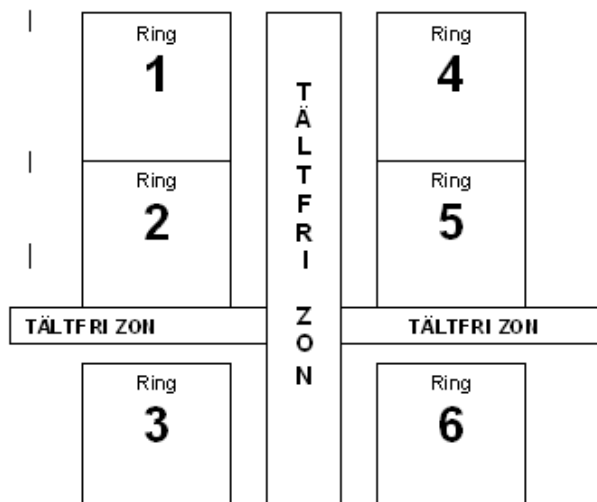

OBS!!!!!!!!!!!!

Inga hundar under 4 månader ålder får vistas på utställningsplatsen

Så här hittar ni till utställningsplatsen: Hörby Brukshundsklubb Näckrosgatan 11

Från väg 22 ta avfart 30. Kör in mot Hörby

Sväng höger mot Slagtoftavägen 0,1 km. Fortsätt rakt fram till Slagtoftavägen. 1,4 km Sväng vänster vid Storgatan 0,1 km. I rondellen tar du 1:a avfarten in på Kungsgatan 0,6 km Sväng vänster vid Näckrosgatan

Lat:N 55° 50.885' , Long: E 013° 40.605' , X= 6193067, Y= 1366686, System: WGS 84 |RT90

Upplysningar lämnas av Agneta Åström 042-222458. Har du frågor rörande anmälda hundar kan du ringa BUS på tel 0300-545146 vardagar 15-18, email: staborg@swipnet.se